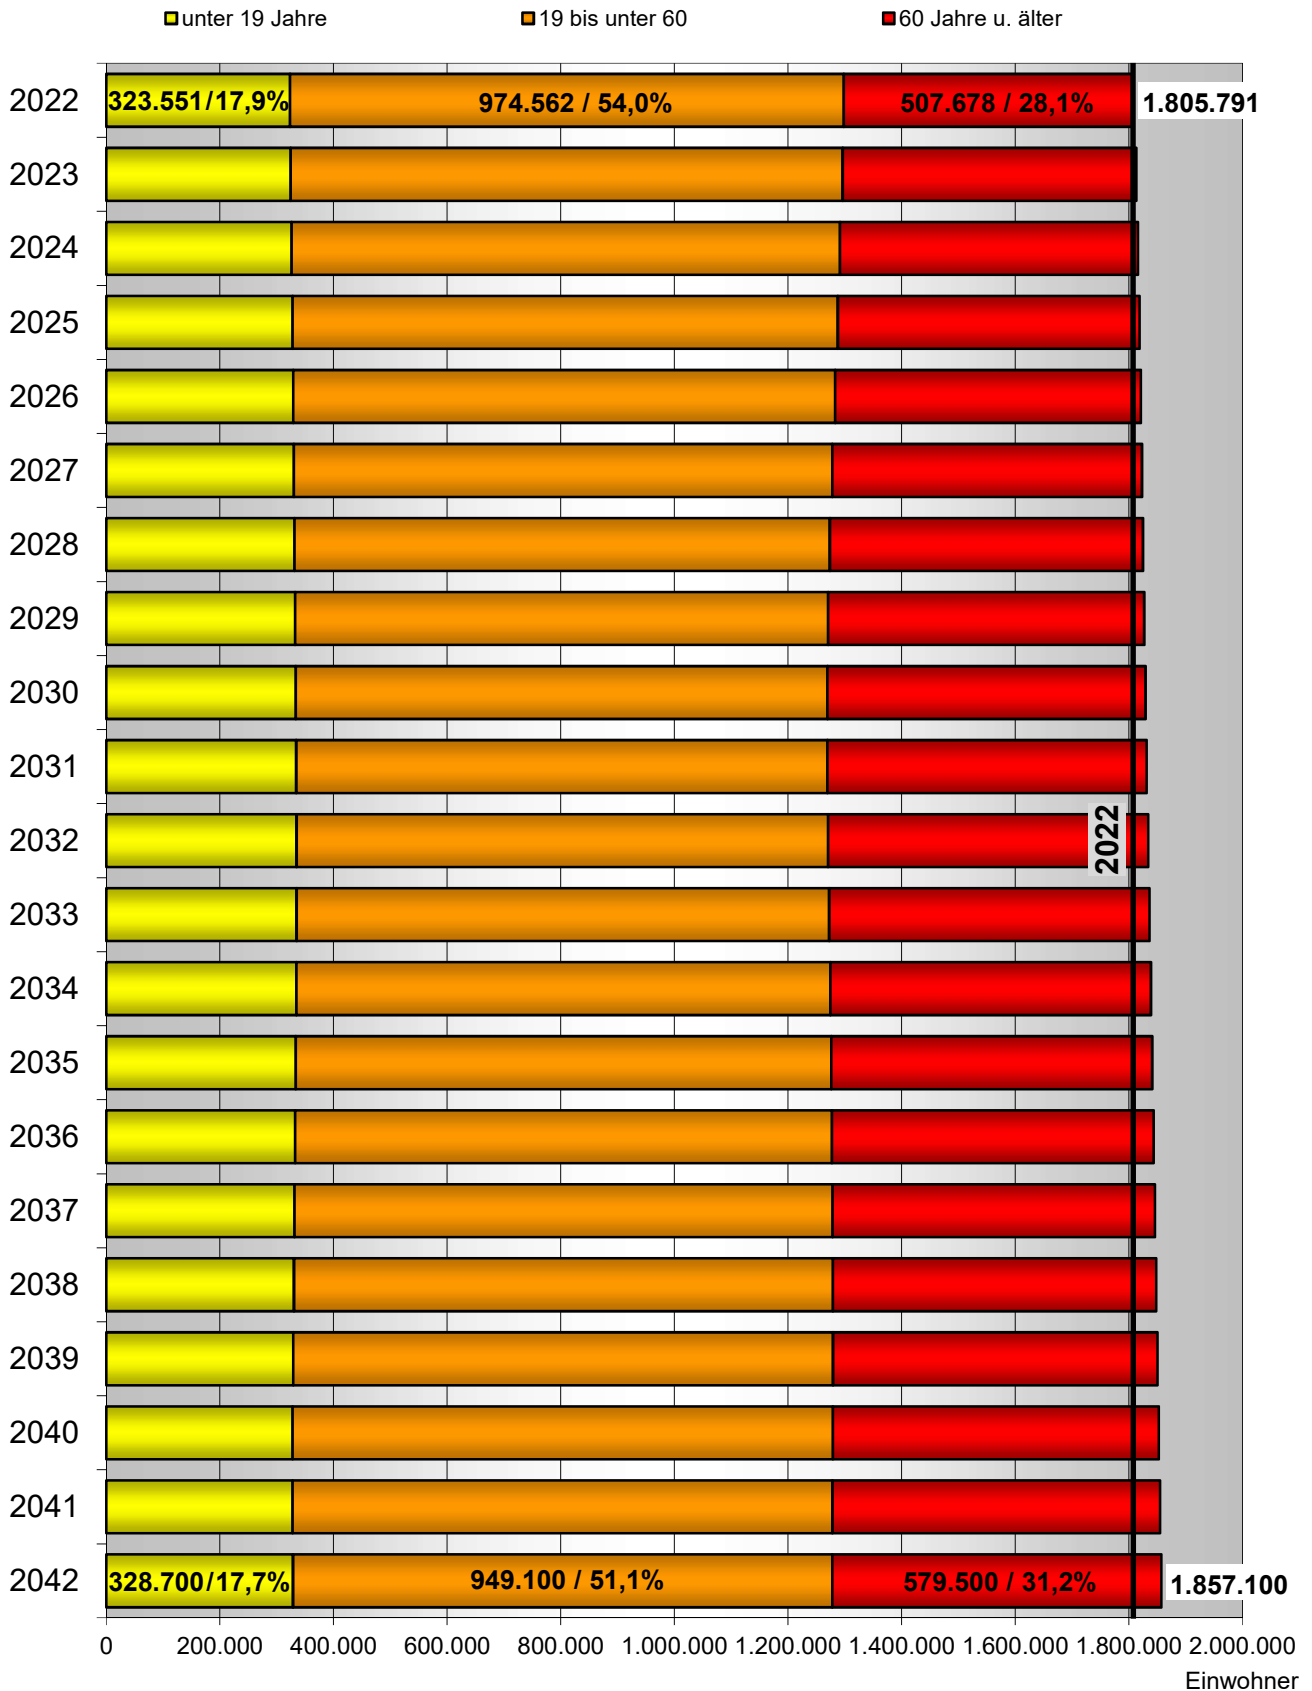

Veränderung der Bevölkerung von Mittelfranken nach Altersgruppen 2022-2042

Quelle: Bayerisches Landesamt für Statistik, Statistische Berichte A I 3 j 2022, Regionalisierte Bevölkerungsvorausberechnung für Bayern bis 2042; eigene Berechnungen